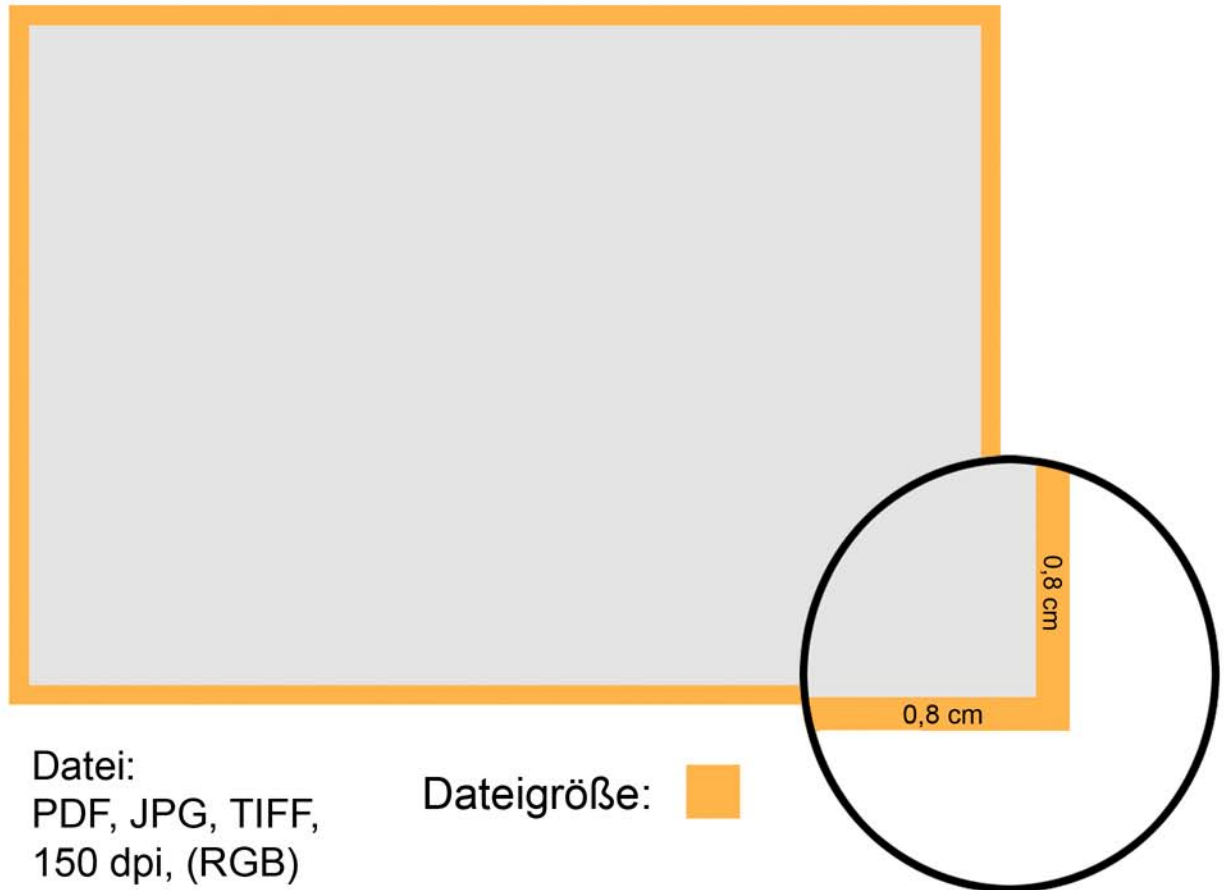

Drucklayout: FCO Aluminium Profile

Datei:
PDF, JPG, TIFF,
150 dpi, (RGB)
Schriften in Kurven
umgewandelt

Dateigröße: 

Beschnittzugabe:
0,8 cm je Seite

FCO 221

FCO 223

HK 10

HK 5